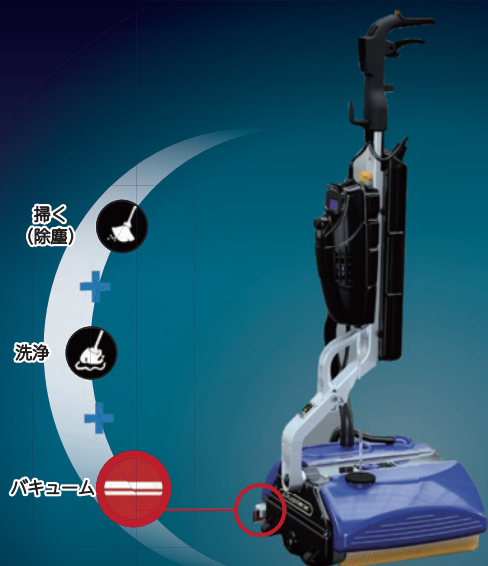

フロアメンテナンスの

新 革 命

**Duplex
Turbo**

COMPACT
HIGH PERFORMANCE
MULTIFLOOR CLEANER

バッテリー駆動で、塩ビ、石材、セラミック、
長尺シート、木材と様々な床材の清掃に対応

**Duplex
Steam**

COMPACT
HIGH PERFORMANCE
MULTIFLOOR CLEANER

除塵、洗浄、吸水、スチームを1台で完結
すべての床面を消毒できる洗浄マシン