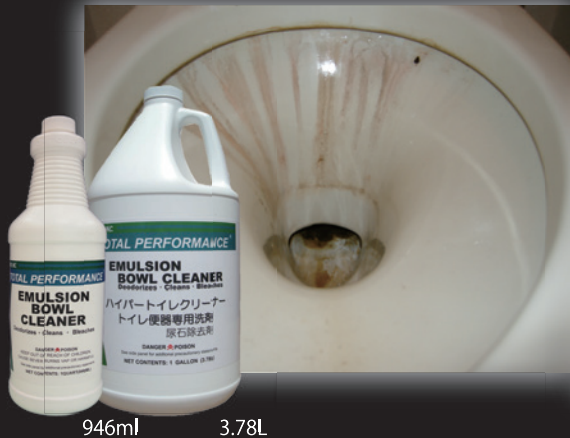

取扱注意洗剤

だからこそ

医薬用外劇物

最速で最高

の結果が出せる

退去後清掃の強い味方!

水垢、尿石除去には

ハイパートイレクリーナー

946ml

3.78L

楽に落とせる!

頑固な尿石も力を入れずに落とせる

施工後

【用途】 男性用・女性用便器

- 固まった尿石を素早く溶かす
 - 培養バクテリア配合で消臭効果あり
 - 配管や浄化槽、陶磁器を傷めない
- 仕様：塩化水素酸 25% 強酸洗剤

油脂、焼け焦げ落としには

ブラストオープンクリーナー

3.78L

反応が早い!

つけ置きでこびりついた油汚れもスルッと落ちる
つけ置きができない場所は、ウエスにつけて拭くだけ

仕様：水酸化ナトリウム 20% 強アルカリ洗剤

施工後

【用途】 レンジフード・オープン・ステンレス・換気扇

- 脂、タンパク質、でんぷん質を含んだ頑固な汚れを剥がれるように落とす
- 油やけした（焦げた）汚れにも対応
- グリルのステンレス、スチールを傷めない