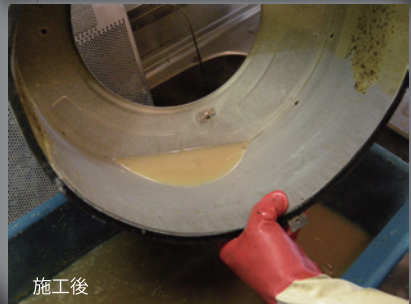

ブラストオープンクリーナー

3.78L

反応が早い!

つけ置きでこびりついた油汚れもスルッと落ちる
つけ置きができない場所は、ウエスにつけて拭くだけ

仕様：水酸化ナトリウム 20% 強アルカリ洗剤

施工後

【用途】 レンジフード・オープン・ステンレス・換気扇

- 脂、タンパク質、でんぷん質を含んだ頑固な汚れを剥がれるように落とす
- 油やけした（焦げた）汚れにも対応
- グリルのステンレス、スチールを傷めない

汚れを落とした後は

フロクワットで除菌と消臭・防カビ

946ml

3.78L

エアコン

たたみ・カーペット

部屋全体・棚の消臭・除菌

株式会社TOSHO