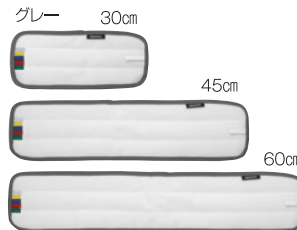

※レッドにカラータグは付きません。