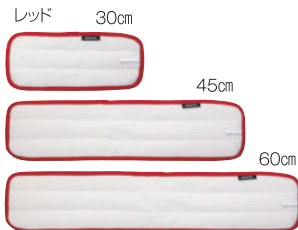

※レッドにカラータグは付きません。