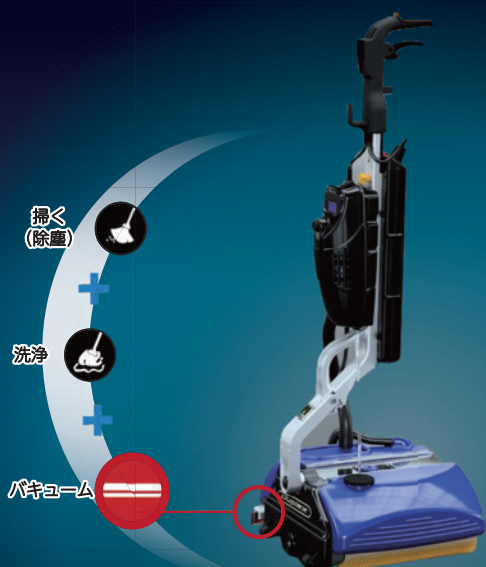

フロアメンテナンスの

新 革 命

Duplex
turbo

COMPACT
HIGH PERFORMANCE
MULTIFLOOR CLEANER

バッテリー駆動で、塩ビ、石材、セラミック、
長尺シート、木材と様々な床材の清掃に対応

Duplex
steam

COMPACT
HIGH PERFORMANCE
MULTIFLOOR CLEANER

除塵、洗浄、吸水、スチームを1台で完結
すべての床面を消毒できる洗浄マシン